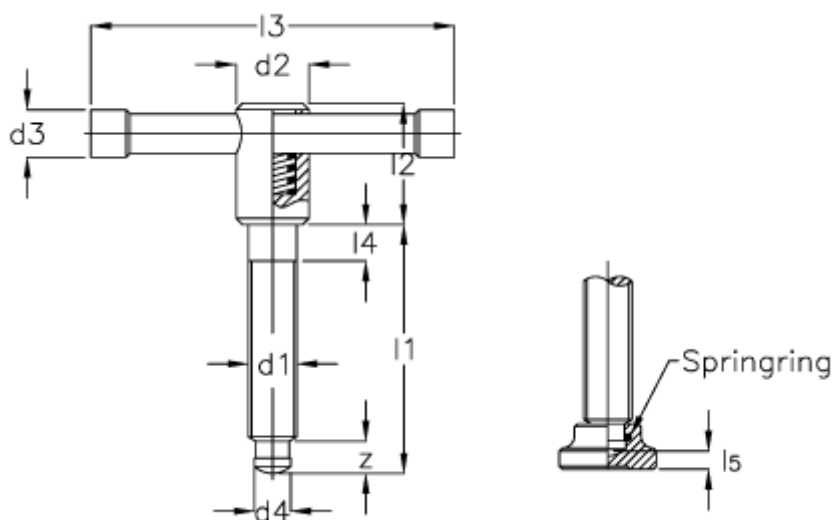

Varenummer: 20476725
Beskrivelse: E+G Knebelskrue med løs knebel
DIN 6306M 20-55-E

Mål

d1	= M 20	l5 = 5.6
d2	= 30	z = 12.4
d3	= 16	
d4 h11	= 15.5	
l1	= 55	
l2	= 45	
l3	= 140	
l4	= 10	